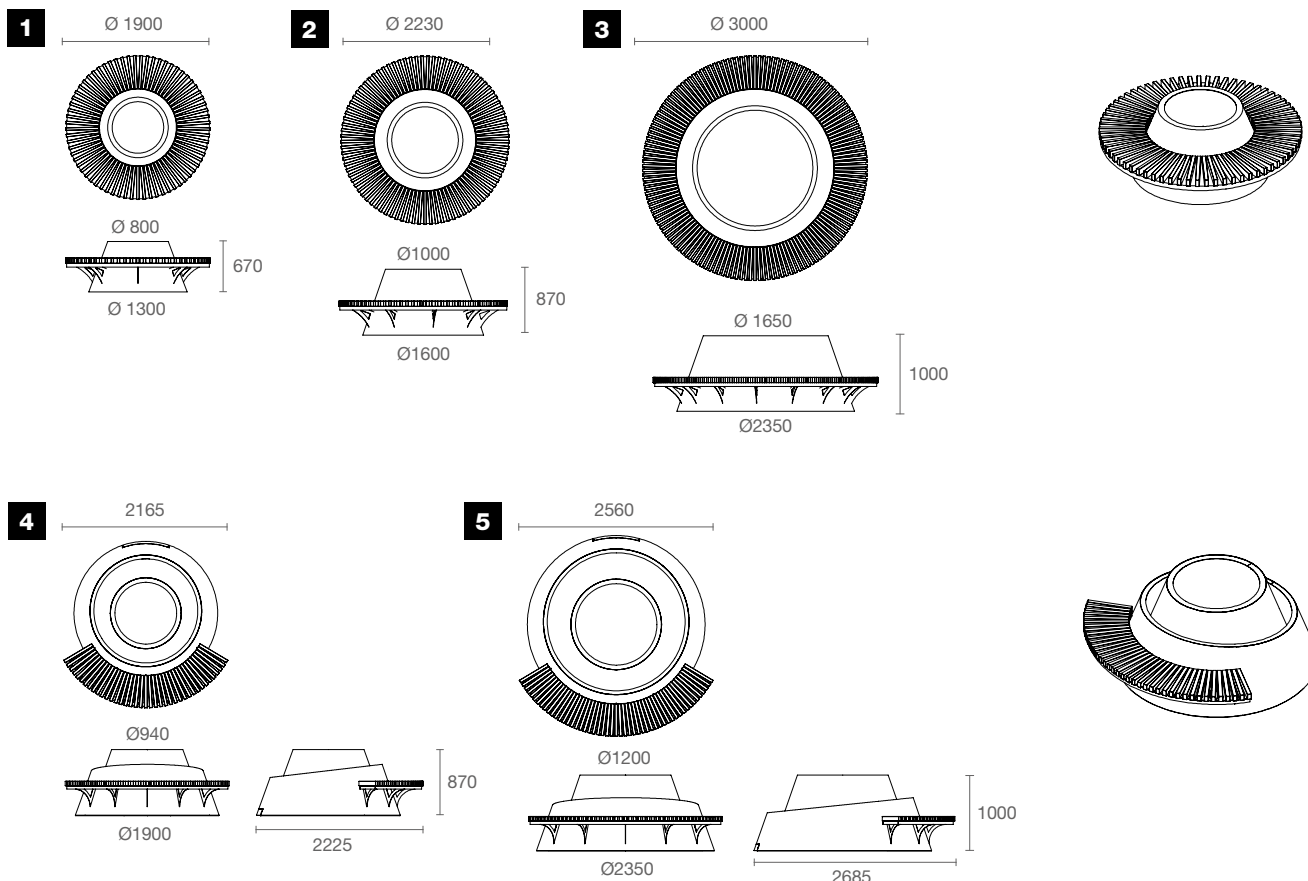

Passage de fourches

| Fixation

A poser au sol

| Option

Cache pour passage de fourches

BAC AVEC ASSISE

Jardin urbain

Contrario

1700