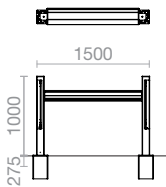

Assis-debout

HEDERA

| Matériaux & Finition

Structure acier ép. 3 mm traité anti-corrosion et thermolaqué coloris RAL ou AkzoNobel au choix
Assise lames de bois stratifié ép. 8 mm, 4 coloris au choix (Afro Naturel, Afro Sahara, Cerise Anglaise ou Poire Soleil)
Filins inox pour fleurissement

| Fixation

Sur platine avec fourreau de réservation, prévoir un massif béton de 500 x 500 mm

Principe de fixation

Coloris standards d'assise

Vue de dessous (avec entraxes de fixation)