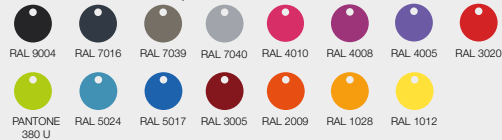

Platine anti-basculement

Pot de fleurs

Rectiligne

| Matériaux & Finition couleur

Pot de fleurs en polyéthylène recyclable avec traitement anti-UV
 Au choix : 17 coloris dont 2 texturés (Terre Cuite et Corten), coût supplémentaire
 Grille de drainage amovible
 Réserve d'eau avec trop-plein

| Fixation

A poser au sol

| Options

Platine anti-basculement
 Pattes de levage

Coloris standards de pots de fleurs

Coloris texturé

Vol. Substrat : 145 l.
 Vol. Eau : 16 l.
 Poids : 11 kg