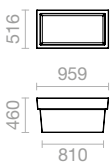

| Fixation

A poser au sol

| Options

Platine anti-basculement
 Pattes de levage

Coloris standards de pots de fleurs

Coloris texturé

Vol. Substrat : 145 l.
 Vol. Eau : 16 l.
 Poids : 11 kg