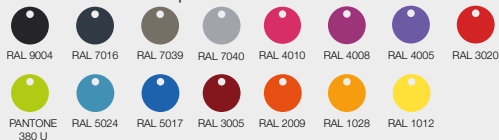

Platine anti-basculement

Pot de fleurs

Pila

| Matériaux & Finition couleur

Pot de fleurs en polyéthylène recyclable avec traitement anti-UV

Au choix : 17 coloris dont 2 texturés (Terre Cuite et Corten), coût supplémentaire

Pot avec ou sans double fond sous la colerette (double fond = moins de volume de substrat)

| Fixation

A poser au sol

| Option

Platine anti-basculement

Coloris standards de pots de fleurs

Coloris texturé

1