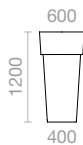

Pot avec ou sans double fond sous la colerette (double fond = moins de volume de substrat)

| Fixation

A poser au sol

| Option

Platine anti-basculement

Coloris standards de pots de fleurs

Coloris texturé

1

Vol. Substrat : 16 l.
ou 54 l.
Poids : 7 kg

2

Vol. Substrat : 34 l.
ou 113 l.
Poids : 9 kg

3

Vol. Substrat : 58 l.
ou 205 l.
Poids : 15 kg