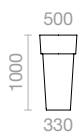

Pot avec ou sans double fond sous la colerette (double fond = moins de volume de substrat)

| Fixation

A poser au sol

| Option

Platine anti-basculement

Coloris standards de pots de fleurs

Coloris texturé

1

Vol. Substrat : 16 l.
ou 54 l.
Poids : 7 kg

2

Vol. Substrat : 34 l.
ou 113 l.
Poids : 9 kg

3

Vol. Substrat : 58 l.
ou 205 l.
Poids : 15 kg