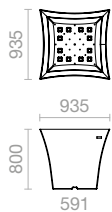

Coloris standards de pots de fleurs

Coloris texturé

Corten

1

Vol. Substrat : 340 l.  
 Vol. Eau : 25 l.  
 Poids : 26 kg

2

Vol. Substrat : 600 l.  
 Vol. Eau : 40 l.  
 Poids : 45 kg