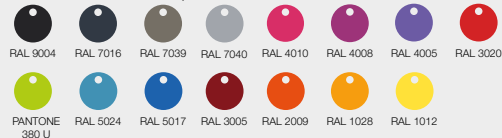

Pot de fleurs

Gal'B

**| Matériaux & Finition couleur**

Pot de fleurs en polyéthylène recyclable avec traitement anti-UV  
 Au choix : 17 coloris dont 2 texturés (Terre Cuite et Corten), coût supplémentaire  
 Grille de drainage amovible  
 Réserve d'eau avec trop-plein

**| Fixation**

A poser au sol

**| Options**

Bac de culture en polyéthylène recyclé avec traitement anti-UV de coloris Noir  
 Système de levage pour bac de culture  
 Platine anti-basculement  
 Système transpaletttable spécifique

Coloris standards de pots de fleurs

Coloris texturé

Corten

1

Vol. Substrat : 340 l.  
 Vol. Eau : 25 l.  
 Poids : 26 kg

2

Vol. Substrat : 600 l.  
 Vol. Eau : 40 l.  
 Poids : 45 kg