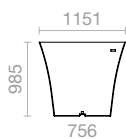

Coloris standards de pots de fleurs

Coloris texturé

Corten

1

Vol. Substrat : 340 l.  
 Vol. Eau : 25 l.  
 Poids : 26 kg

2

Vol. Substrat : 600 l.  
 Vol. Eau : 40 l.  
 Poids : 45 kg