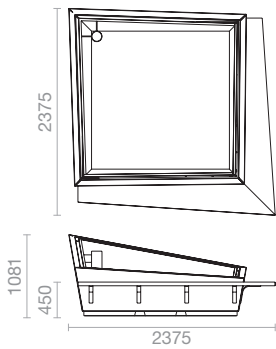

## | Matériaux & Finition

Structure acier ép. 3 mm traité anti-corrosion et thermolaqué  
coloris RAL ou AkzoNobel au choix  
Transpaletttable  
Pieds réglables (réglage sur une hauteur de 120 mm maximum)  
Assise lames de bois stratifié ép. 8 mm, 4 coloris au choix (Afro  
Naturel, Afro Sahara, Cerise Anglaise ou Poire Soleil)

## | Options

Bac de culture aluminium  
Pattes de levage pour bac de culture

Vol. Substrat : 800 l.  
Vol. Eau : 136 l.

Coloris standards d'assise