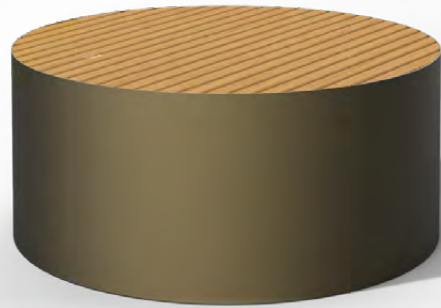

CHRYSALIS

COCON URBAIN

Designer : Jérôme Boissière
Fabricant : Atech

CHRYSALIS est un gamme de mobilier pour aménager l'espace urbain avec différents cocons invitant à se ressourcer.

Son design singulier s'inspire de la forme de la chrysalide, cocon protecteur de la chenille. Cette gamme est à la fois robuste aux aléas de l'environnement et délicate par ses formes arrondies. Les lames en bois accentuent l'aspect chaleureux et naturel. Espacées verticalement, elles

CHRYSALIS s'intègre dans une démarche d'éco-conception. Ses lames peuvent être en bois d'origine française ou en bois issu de la revalorisation. Et pourront facilement être changées si besoin. La structure est réalisée en aluminium recyclé.

PRÉSENTATION DE LA GAMME

POUF Ø750
H450

COCON FAUTEUIL Ø800
Dossier H1300

COCON OMBRIÈRE Ø800
Dossier H2000

Structure

Aluminium recyclé
Coloris RAL au choix

Bois

Essence locale ou bois révalorisé
Certification PEFC

Ø1100

COCON VÉGÉTAL Ø1100

1150 X 2860 X H1300

Bac soudé avec réserve d'eau ou
bac sans fond en pleine terre .

Ø2400

Bac

Dimension adaptable pour aménager un
arbre existant et profiter de l'ombrage.

COCON VÉGÉTAL Ø2400