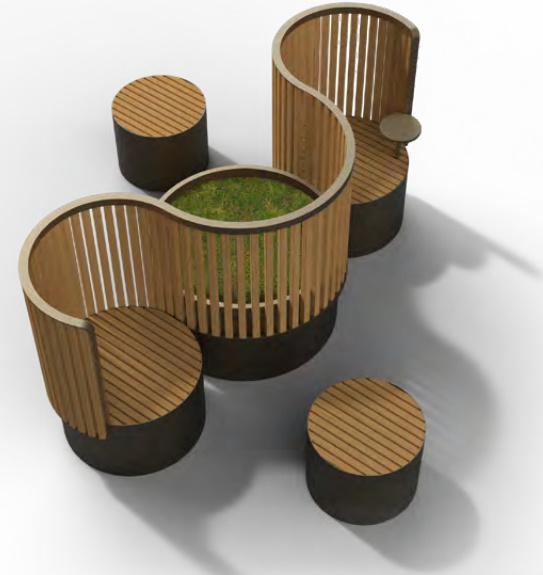

CHRYSALIS

COCON URBAIN

Designer : Jérôme Boissière
Fabricant : Atech

CHRYSALIS est un gamme de mobilier pour aménager l'espace urbain avec différents cocons invitant à se ressourcer.

Son design singulier s'inspire de la forme de la chrysalide, cocon protecteur de la chenille. Cette gamme est à la fois robuste aux aléas de l'environnement et délicate par ses formes arrondies. Les lames en bois accentuent l'aspect chaleureux et naturel. Espacées verticalement, elles

permettent à l'air et à la lumière de circuler sans pour autant qu'on se sente enfermé. Les usagers pourront s'y sentir au calme en toutes saisons et profiter de l'ombre créée par la hauteur du dossier.

Ø1100

COCON VÉGÉTAL Ø1100

1150 X 2860 X H1300

Bac soudé avec réserve d'eau ou
bac sans fond en pleine terre .

Ø2400

Bac

Dimension adaptable pour aménager un
arbre existant et profiter de l'ombrage.

COCON VÉGÉTAL Ø2400

2365 X 2725 X H1300

Bac soudé avec réserve d'eau ou
bac sans fond en pleine terre

POSSIBILITÉS D'AMÉNAGEMENTS & INSPIRATIONS

VARIANTES

MISE EN SITUATION

AMÉNAGEMENT PARIS DESIGN WEEK 2025

Sélection Fibois