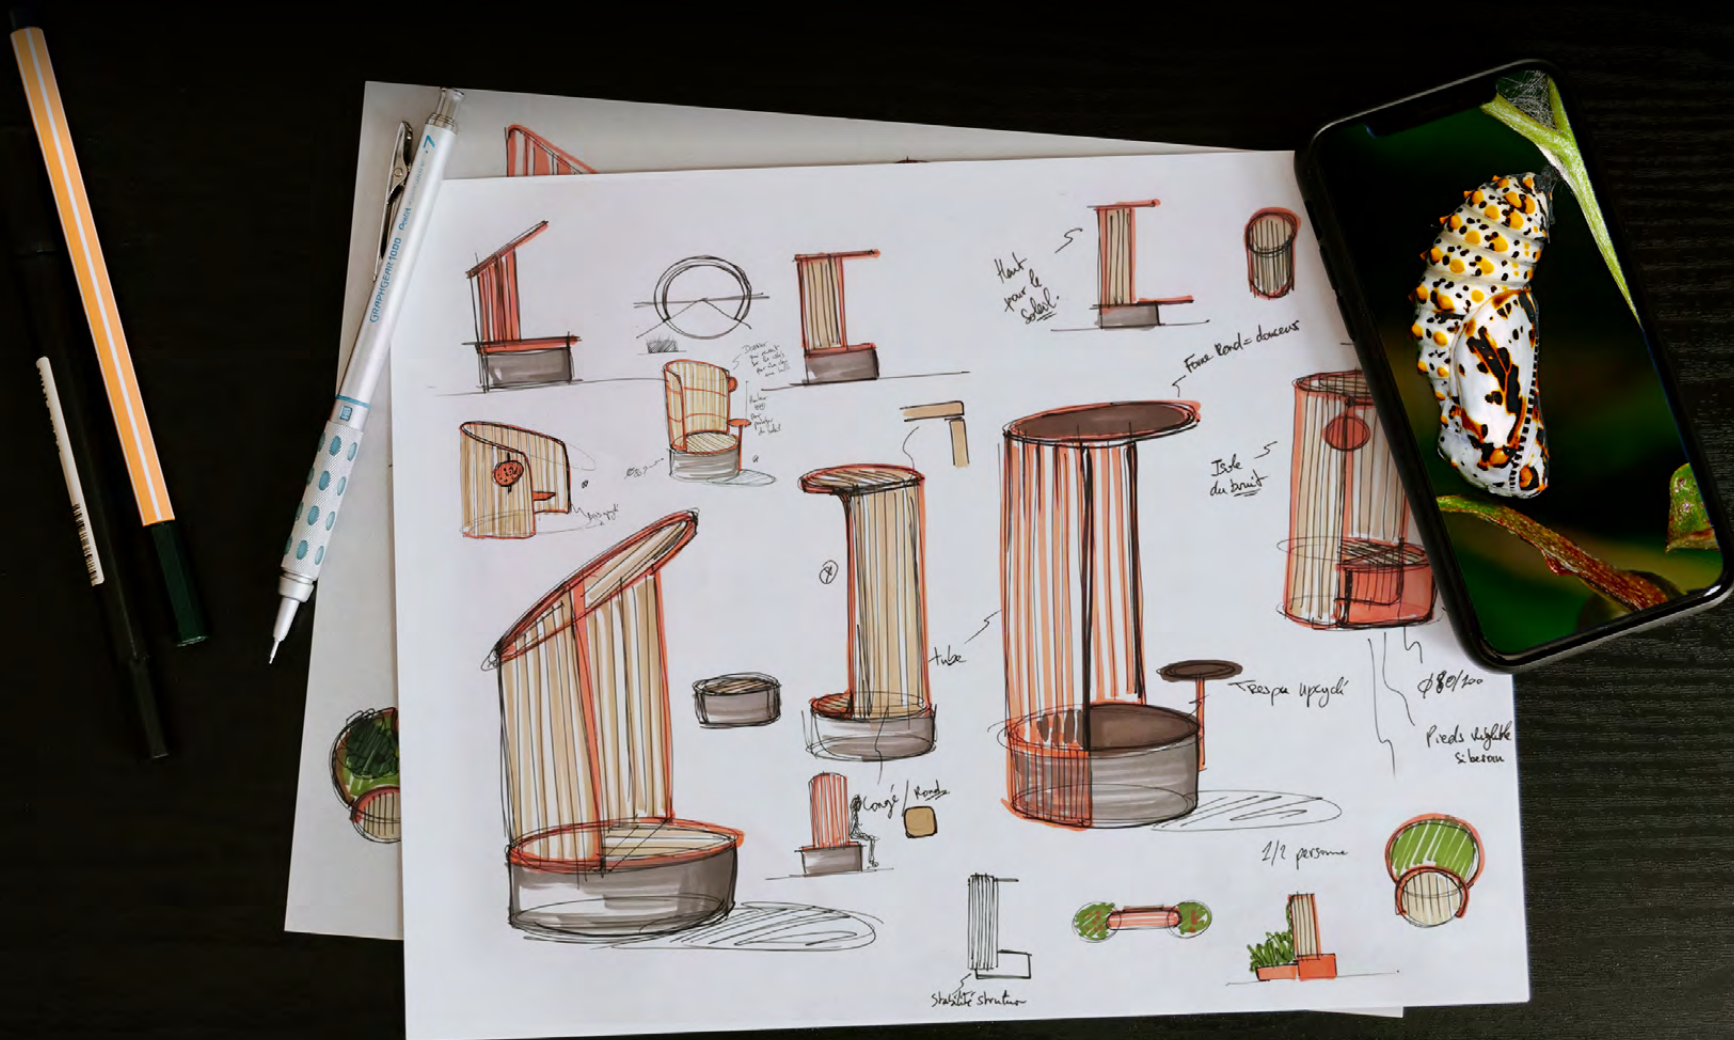

CHRYSALIS

COCON URBAIN

Designer : Jérôme Boissière
Fabricant : Atech

CHRYSALIS est un gamme de mobilier pour aménager l'espace urbain avec différents cocons invitant à se ressourcer.

Son design singulier s'inspire de la forme de la chrysalide, cocon protecteur de la chenille. Cette gamme est à la fois robuste aux aléas de l'environnement et délicate par ses formes arrondies. Les lames en bois accentuent l'aspect chaleureux et naturel. Espacées verticalement, elles

permettent à l'air et à la lumière de circuler sans pour autant qu'on se sente enfermé. Les usagers pourront s'y sentir au calme en toutes saisons et profiter de l'ombre créée par la hauteur du dossier.

CHRYSALIS s'intègre dans une démarche d'éco-conception. Ses lames peuvent être en bois d'origine française ou en bois issu de la revalorisation. Et pourront facilement être changées si besoin. La structure est réalisée en aluminium recyclé.

Ø1100

COCON VÉGÉTAL Ø1100

1150 X 2860 X H1300

Bac soudé avec réserve d'eau ou
bac sans fond en pleine terre .

Ø2400

Bac

Dimension adaptable pour aménager un
arbre existant et profiter de l'ombrage.

COCON VÉGÉTAL Ø2400