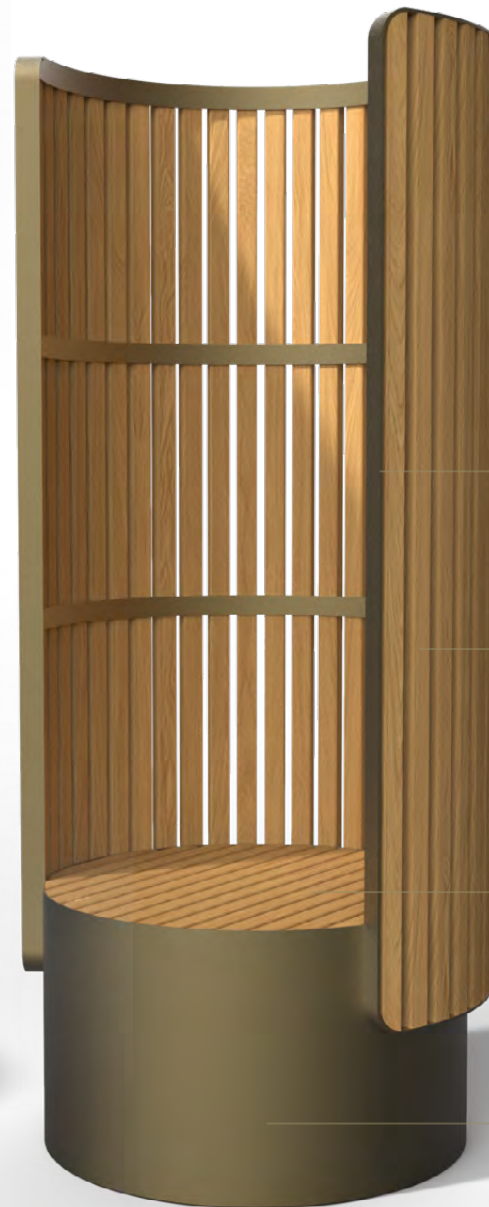

CHRYSALIS

COCON URBAIN

Designer : Jérôme Boissière
Fabricant : Atech

CHRYSALIS est un gamme de mobilier pour aménager l'espace urbain avec différents cocons invitant à se ressourcer.

Son design singulier s'inspire de la forme de la chrysalide, cocon protecteur de la chenille. Cette gamme est à la fois robuste aux aléas de l'environnement et délicate par ses formes arrondies. Les lames en bois accentuent l'aspect chaleureux et naturel. Espacées verticalement, elles

CHRYSALIS s'intègre dans une démarche d'éco-conception. Ses lames peuvent être en bois d'origine française ou en bois issu de la revalorisation. Et pourront facilement être changées si besoin. La structure est réalisée en aluminium recyclé.

PRÉSENTATION DE LA GAMME

POUF Ø750
H450

COCON FAUTEUIL Ø800
Dossier H1300

COCON OMBRIÈRE Ø800
Dossier H2000

Structure

Aluminium recyclé
Coloris RAL au choix

Bois

Essence locale ou bois révalorisé
Certification PEFC

Passage de fourche

Ø1300

COCON VÉGÉTAL Ø1300

1485 X 1300 X H1300

Bac soudé avec réserve d'eau ou
bac sans fond en pleine terre

PRÉSENTATION DE LA GAMME

Dossier

Sans ou avec :
H1300 ou H2000