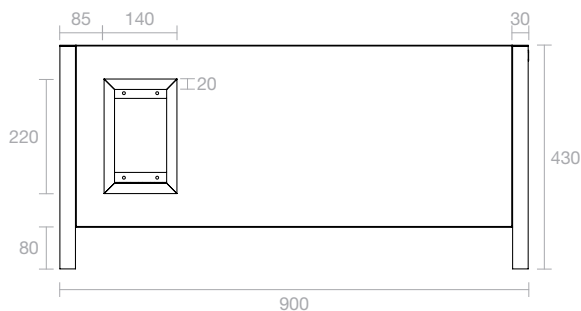

| Fixation

À poser au sol

0.3m²

JARDINIÈRE SUR PIEDS N°1

| | Jardinière n°1 |
|---------------|----------------|
| Vol. substrat | 80l. |
| Poids à vide | 10.37kg |

Hôtel à insectes

GAÏA

| Matériaux & Finition

| | Jardinière n°2 |
|---------------|----------------|
| Vol. substrat | 110l. |
| Poids à vide | 19kg |