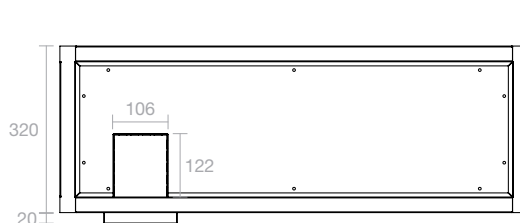

| Fixation

À poser au sol

0.3m²

JARDINIÈRE SUR PIEDS N°1

| | Jardinière n°1 |
|---------------|----------------|
| Vol. substrat | 80l. |
| Poids à vide | 10.37kg |

Hôtel à insectes

GAÏA

| Matériaux & Finition