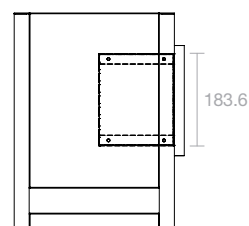

| Fixation

À poser au sol

0.3m²

JARDINIÈRE SUR PIEDS N°1

| | Jardinière n°1 |
|---------------|----------------|
| Vol. substrat | 80l. |
| Poids à vide | 10.37kg |

Hôtel à insectes

GAÏA

| Matériaux & Finition