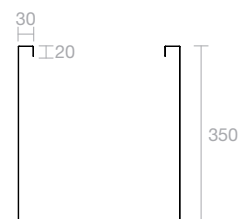

| Fixation

À poser au sol

0.3m²

JARDINIÈRE SUR PIEDS N°1

| | Jardinière n°1 |
|---------------|----------------|
| Vol. substrat | 80l. |
| Poids à vide | 10.37kg |

Hôtel à insectes

GAÏA

| Matériaux & Finition

| | Jardinière n°2 |
|---------------|----------------|
| Vol. substrat | 110l. |
| Poids à vide | 19kg |