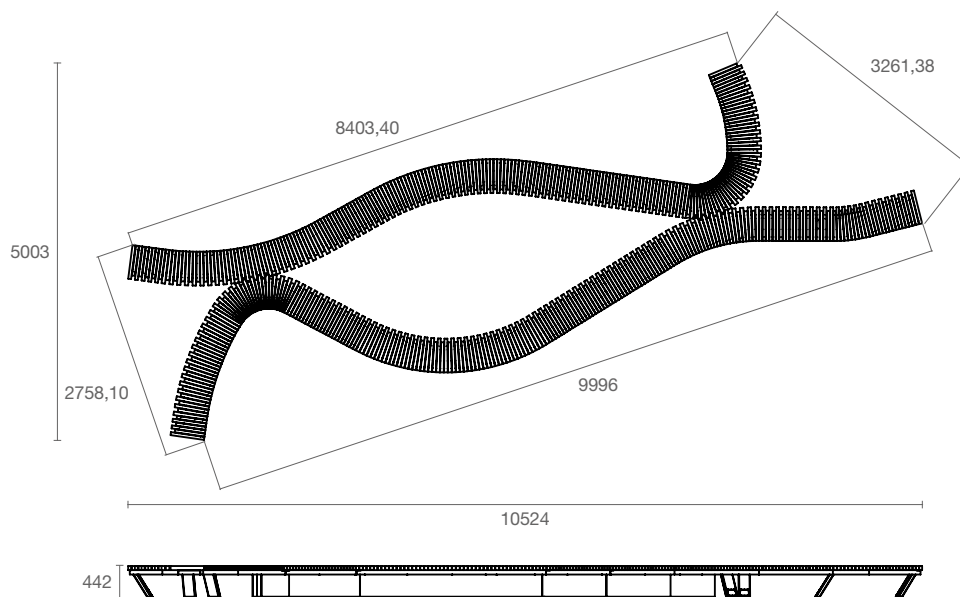

- À poser au sol

Variante :

- Acier inoxydable brossé

Options :

- Tablette
- Éclairage LED

10 mm = 1m

1

Jardin urbain	1
Poids à vide (Kg)	490
Surface végétalisée potentielle (M²)	20
Vol. substrat (L)	7700