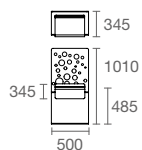

Fixation :

- À spitter au sol, structure munie de 4 trous Ø12 mm (visserie non fournie)

Variante :

- Découpe laser personnalisée, coût supplémentaire

10 mm = 1m

1

Vue de dessous :

* Entraxe de fixation