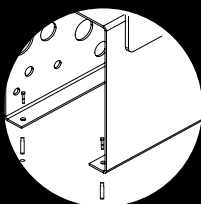

Principe de fixation

jardin urbain

bacs

banc

banquette

assises

support-vélo

corbeilles

potelet

barrière florale

treillage

grille d'arbre

**CLIQUEZ ET DÉCOUVREZ LES
AUTRES PRODUITS DE LA GAMME**