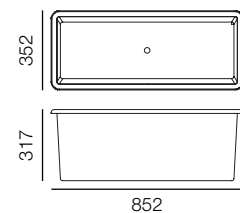

PR800 PR800

Vol. Substrat - Substrate vol. : 50 l.
Vol. Eau - Water vol. : 9 l.
Poids - Weight : 6 kg