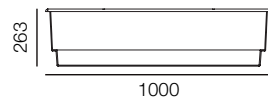

### SÉRIE A A SERIE

Vol. Substrat - Substrate vol. : 20 l.  
Vol. Eau - Water vol. : 5,50 l.  
Poids - Weight : 2,600 kg

Vol. Substrat - Substrate vol. : 25 l.  
Vol. Eau - Water vol. : 7 l.  
Poids - Weight : 3 kg