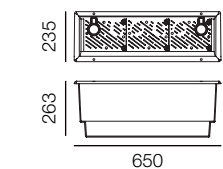

### SÉRIE A A SERIE

Vol. Substrat - Substrate vol. : 20 l.  
Vol. Eau - Water vol. : 5,50 l.  
Poids - Weight : 2,600 kg

Vol. Substrat - Substrate vol. : 25 l.  
Vol. Eau - Water vol. : 7 l.  
Poids - Weight : 3 kg