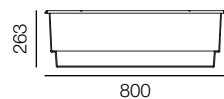

### SÉRIE A A SERIE

Vol. Substrat - Substrate vol. : 20 l.  
Vol. Eau - Water vol. : 5,50 l.  
Poids - Weight : 2,600 kg

Vol. Substrat - Substrate vol. : 25 l.  
Vol. Eau - Water vol. : 7 l.  
Poids - Weight : 3 kg