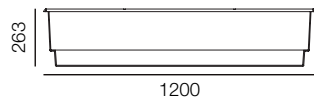

### SÉRIE A A SERIE

Vol. Substrat - Substrate vol. : 20 l.  
Vol. Eau - Water vol. : 5,50 l.  
Poids - Weight : 2,600 kg

Vol. Substrat - Substrate vol. : 25 l.  
Vol. Eau - Water vol. : 7 l.  
Poids - Weight : 3 kg

Vol. Substrat - Substrate vol. : 30 l.  
Vol. Eau - Water vol. : 9 l.  
Poids - Weight : 3,6 kg

Vol. Substrat - Substrate vol. : 35 l.  
Vol. Eau - Water vol. : 11 l.  
Poids - Weight : 4,6 kg