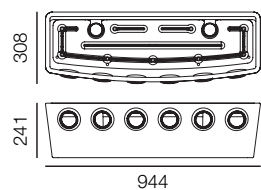

B950RG B950RG

Vol. Substrat - Substrate vol. : 30 l.
Vol. Eau - Water vol. : 6 l.
Poids - Weight : 6 kg