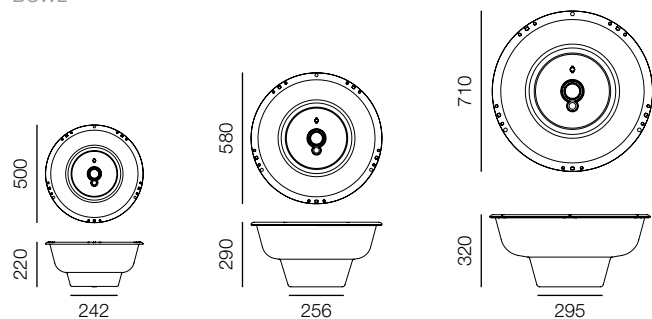

La suspension Sifu®

Sifu® suspension

Jardinière: Polypropylène biosourcé (30% de coquille d'huîtres) recyclable avec traitement anti-UV, réserve d'eau avec trop-plein et bouchon de vidange, grille de drainage amovible | **Options:** Bac de culture amovible en plastique recyclé et recyclable, système pour arrosage automatique (débit lent) ou semi-automatique (débit rapide) | **Coloris:** Beige, couleur naturelle sans colorant ajouté et sans traitement anti-UV, Vert feuillage et Gris anthracite

Flowerbox: Recyclable biobased polypropylene (30% oyster shell) with anti-UV treatment, water reserve with overflow and drain plug, drainage grid removable | **Options:** Removable recycled and recyclable plastic planting liner in recycled plastic, automatic (low-flow) or semi-automatic (high-flow) watering system | **Colours:** Beige, no added colorant and no anti-UV treatment, Green leaf and charcoal Grey

VASQUE BOWL

SUSPENSION SIMPLE SINGLE SUSPENSION

SUSPENSION DOUBLE DOUBLE SUSPENSION

OPTIONS OPTIONS

Bac de culture
Planting liner

Système d'arrosage
Watering system