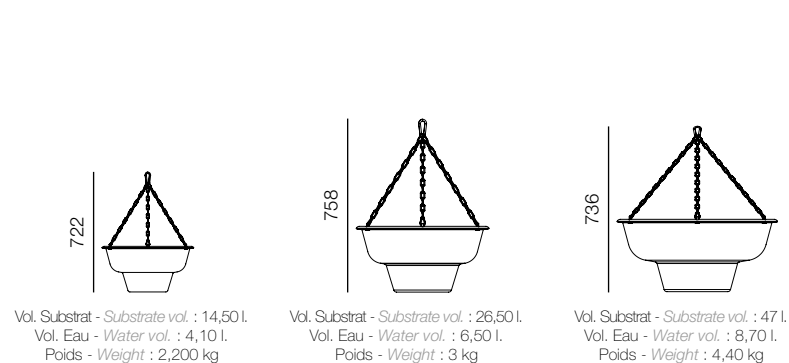

SUSPENSION SIMPLE SINGLE SUSPENSION