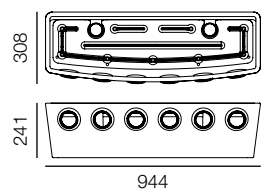

B950RG B950RG

Vol. Substrat - Substrate vol. : 30 l.
Vol. Eau - Water vol. : 6 l.
Poids - Weight : 6 kg