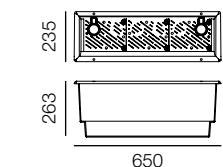

### SÉRIE A A SERIE

Vol. Substrat - Substrate vol. : 20 l.  
Vol. Eau - Water vol. : 5,50 l.  
Poids - Weight : 2,600 kg

Vol. Substrat - Substrate vol. : 25 l.  
Vol. Eau - Water vol. : 7 l.  
Poids - Weight : 3 kg