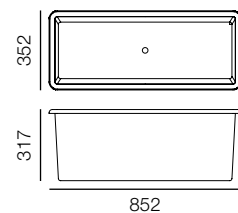

PR800 PR800

Vol. Substrat - Substrate vol. : 50 l.
Vol. Eau - Water vol. : 9 l.
Poids - Weight : 6 kg